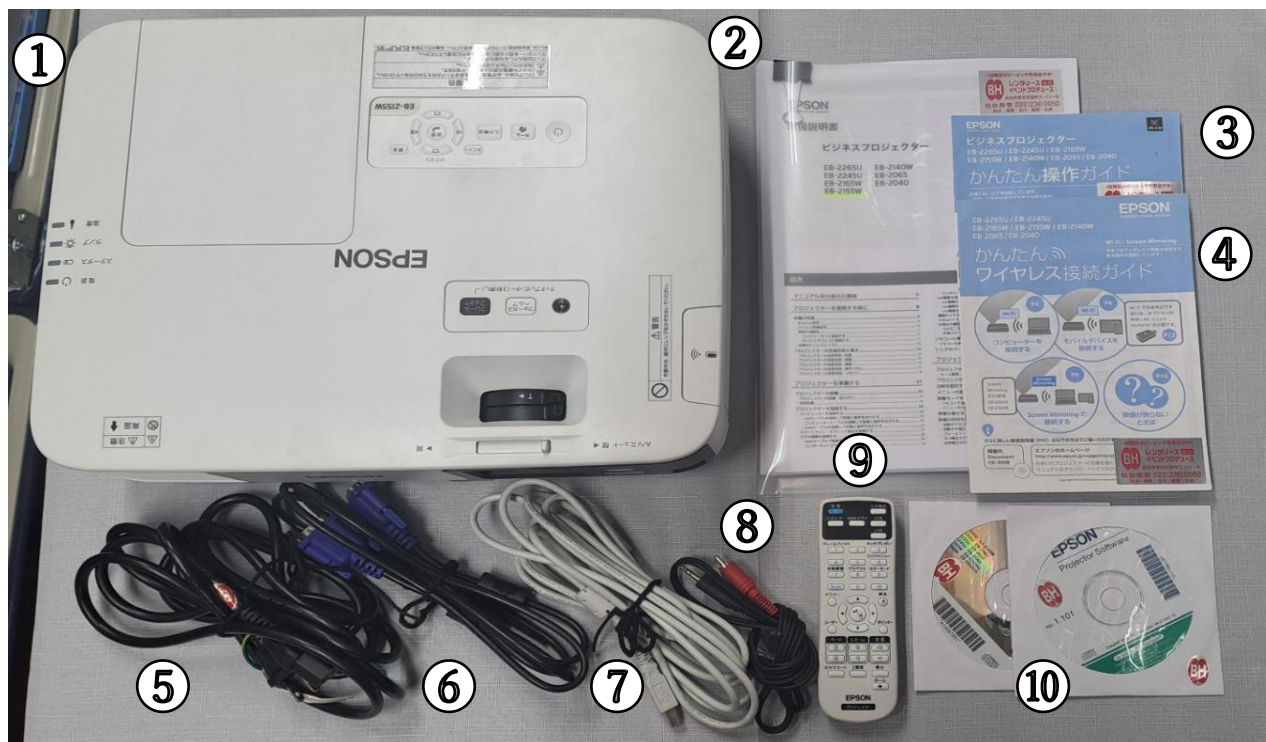

プロジェクター EB-2155W 付属品 明細

ご使用・ご返却の前に付属品をご確認ください。

- | | |
|-----------------|-----------------|
| ①本体 | ⑦USB ケーブル |
| ②取扱説明書 | ⑧RCA ケーブル |
| ③かんたん操作ガイド | ⑨リモコン(電池付) |
| ④かんたんワイヤレス操作ガイド | ⑩CD-ROM(2 枚) |
| ⑤電源ケーブル | ⑪付属品明細書(本紙) |
| ⑥RGB ケーブル | ⑫ソフトキャリングケース(黒) |