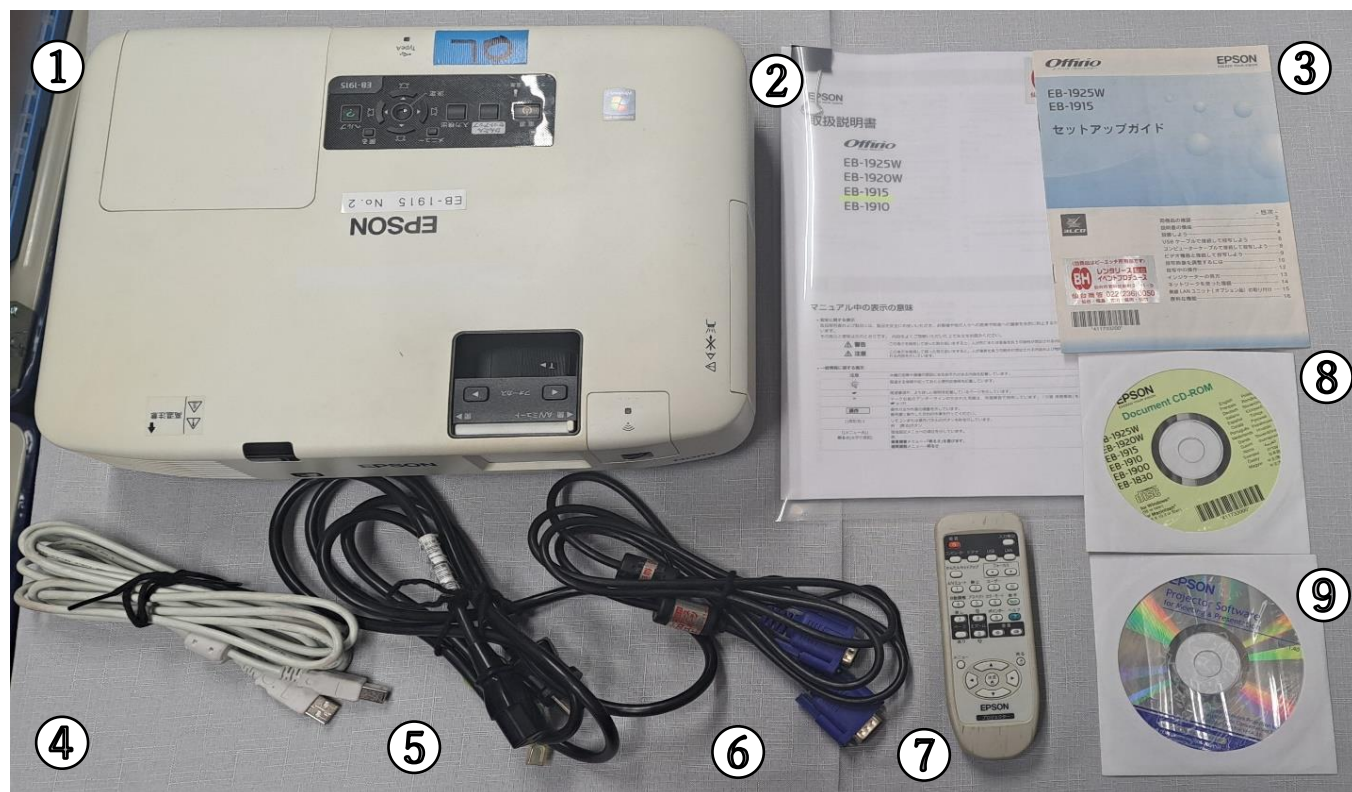

プロジェクター EB-1915② 付属品 明細

ご使用・ご返却の前に付属品をご確認ください。

- ①本体
- ②取扱説明書
- ③セットアップガイド
- ④USB ケーブル
- ⑤電源ケーブル
- ⑥RGB ケーブル
- ⑦リモコン(電池付)
- ⑧Document CD-ROM
- ⑨Meeting & Presentation
- ⑩付属品明細書(本紙)
- ⑪ソフトキャリングケース(黒)

※紛失の場合、紛失代のご請求となります。お取り扱いにはご注意ください。