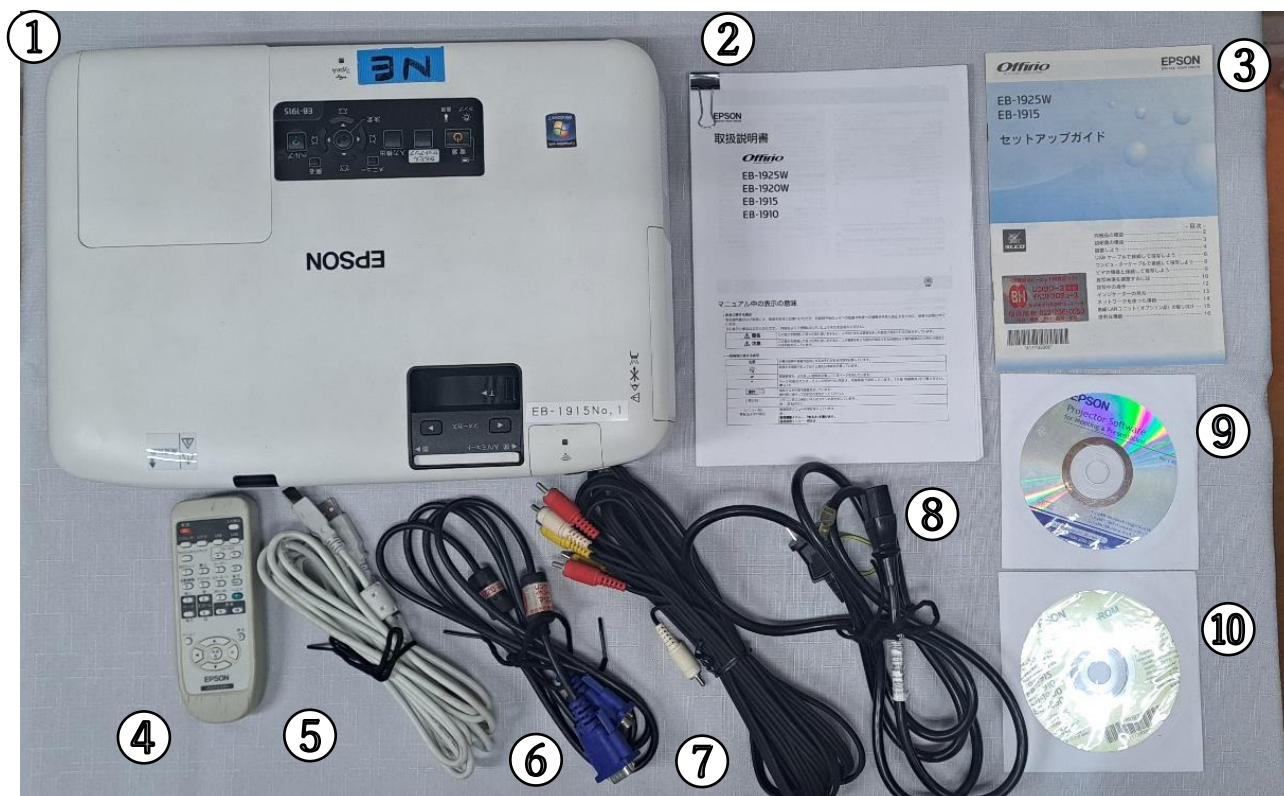

プロジェクター EB-1915① 付属品 明細

ご使用・ご返却の前に付属品をご確認ください。

- | | |
|------------|-------------------------|
| ①本体 | ⑦RCA ケーブル |
| ②取扱説明書 | ⑧電源ケーブル |
| ③セットアップガイド | ⑨Meeting & Presentation |
| ④リモコン(電池付) | ⑩Document CD-ROM |
| ⑤USB ケーブル | ⑪付属品明細書(本紙) |
| ⑥RGB ケーブル | ⑫ソフトキャリングケース(黒) |