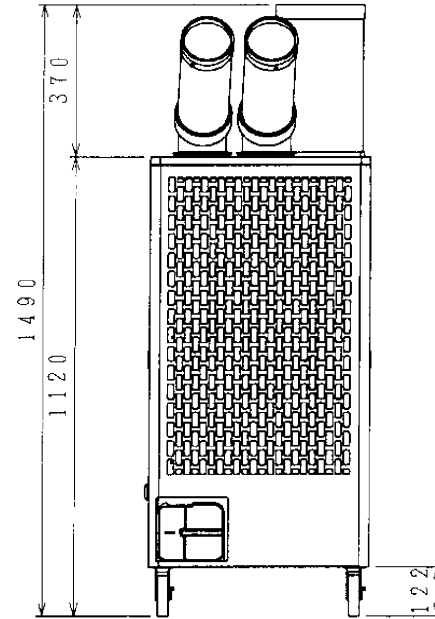

管理No. 3024000-09-05

製品名:SS-45EC-3

仕様

品番	電源	冷房能力 (kW)	電気特性			電源コード 無	本体重量 (kg)
			運転電流 (A)	始動電流 (A)	消費電力 (kW)		
SS-45EC-3	三相 200V	4.0/4.5	6.7/7.0	26/24	1.8/2.2	電源用端子台付	71

注意 ①冷房能力および電気特性は室温35℃相対湿度60%の条件で運転した時の値です。
 ②使用環境は、気温25℃相対湿度50%から気温45℃相対湿度40%の範囲です。