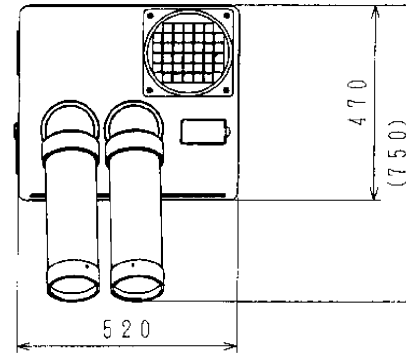

管理No. 3024000-09-05

製品名:SS-45EC-3

仕様

品番	電源	冷房能力 (kW)	電気特性			電源コード 無	本体重量 (kg)
			運転電流 (A)	始動電流 (A)	消費電力 (kW)		
SS-45EC-3	三相 200V	4.0/4.5	6.7/7.0	26/24	1.8/2.2	電源用端子台付	71

注意 ①冷房能力および電気特性は室温35℃相対湿度60%の条件で運転した時の値です。
 ②使用環境は、気温25℃相対湿度50%から気温45℃相対湿度40%の範囲です。