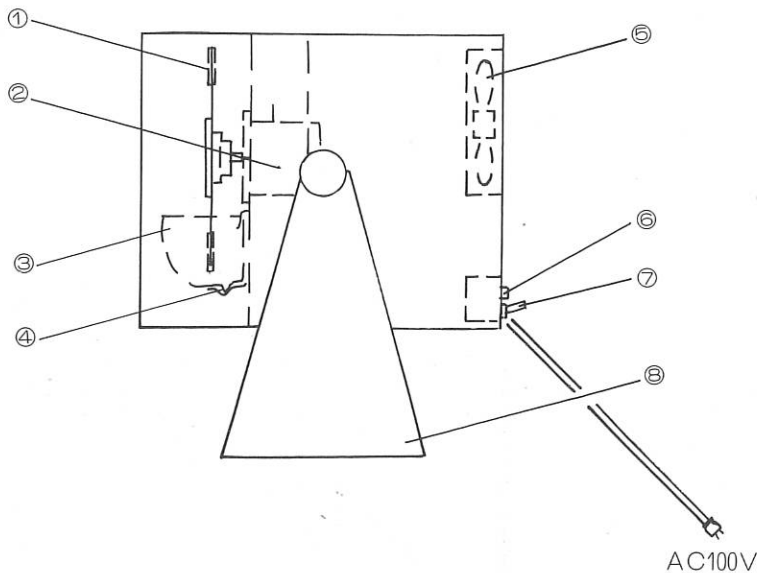

### ■各部の名称(組立図、附属部品図含む)

附属部品	
シャボン玉液	1.8ℓ入
木ネジ	4本

部品名	
1	吹出し輪
2	モーター100V~4W
3	液入れケース
4	ケース受パネ
5	送風ファン
6	ヒューズ1A
7	スイッチ
8	アーム台