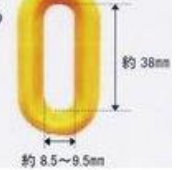

① ϕ 6 $\times$ 1m 色: 黄色 1~3日100
② ϕ 8 $\times$ 1m 色: 白 4~7日200
※他の色もご用意できます。8~30日400