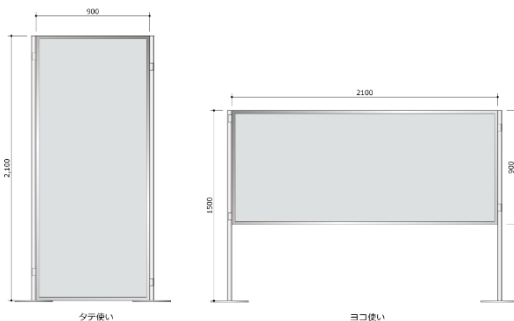

ヴァンティアンパネル
専用ワイヤーフック

1日200
2日250
3日300
7日400

絵画等を展示する際に便利な専用フック
長さの調節もできます。

材質
吊り金具 亜鉛ダイキャスト・クロームメッキ
ワイヤー ステンレススチールφ1mm

W900×H1200

1日2,000
2日2,500
3日3,000
4日3,250
5日3,500
6日3,750
7日4,000
その後+180
30日8,000

※画紙不可
専用マジックテープor
専用ワイヤーフックのみ可

W900×H1800

1日2,400
2日3,000
3日3,600
4日3,900
5日4,200
6日4,500
7日4,800
その後+210
30日9,600

※画紙使用可能
専用マジックテープ不可
専用ワイヤーフック可

W900×H2100

1日2,550
2日3,190
3日3,830
4日4,150
5日4,470
6日4,790
7日5,100
その後+230
30日10,200

※画紙使用可能
専用マジックテープ不可
専用ワイヤーフック可

販売品
マジックテープ(100個入)

1,600円

H1200・H1800mmに使用可能です。
片面:マジックテープ/片面:両面テープ