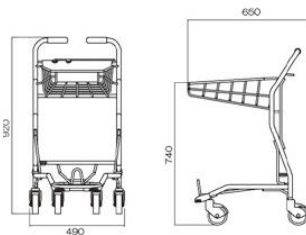

ショッピングカート(アルミ製)

1~14日
1,500
15~30日
2,500

※取寄せ送料別途

型式: SC-AL705MA
サイズ: W490×D650×H920mm
重量: 約6kg
キャスター: φ100mm/ウレタン
NRK