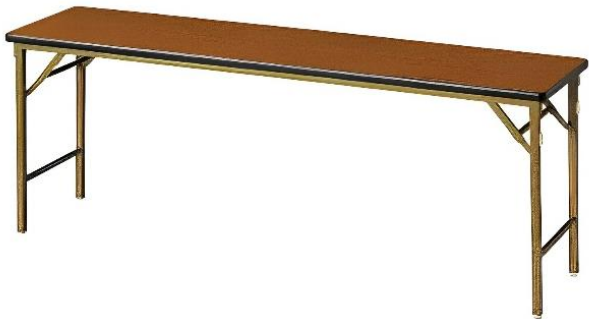

~RENTAL CATALOGUE~

オフィス用品

※表記の金額は全て税別価格です。

詳細はWEBでもOK!

ビーエッチ 株式会社

〒984-0015 宮城県仙台市若林区卸町2-11-9 TEL 022-236-0050 FAX 022-236-0070
MAIL oroshimachi@bh-net.co.jp

ビーエッチ

検索