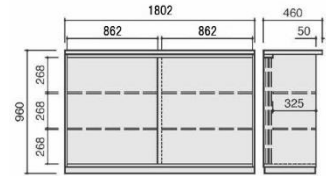

外寸:W880×D380×H1790mm  
鍵付き  
NG

外寸:W880×D400×H880mm  
鍵付き  
NG

外寸:W880×D400×H880mm  
鍵付き  
NG

レターケース/A4

1~30日1,200  
その後+40

キャビネット/2段

A4・2段  
1~30日2,100  
その後+70

B4・2段  
1~30日2,100  
その後+70

ルーミーケース/2列・9段

A4  
1~30日3,000  
その後+100

B4  
1~30日3,300  
その後+110

外寸:W256×D330×H353mm  
AKT

A4/2段 外寸:W387×D620×H740mm  
B4/2段 外寸:W455×D620×H740mm  
鍵付き  
AKT

A4/2段 外寸:W527×D400×H880mm  
B4/2段 外寸:W595×D400×H880mm  
AKT

## ハイカウンター総扉

W900mm

外寸:W902×D460×H960mm  
鍵付き  
NG

1~30日3,500  
その後+120

W1200mm

外寸:W1202×D460×H960mm  
鍵付き  
NG

1~30日4,000  
その後+140

W1800mm

外寸:W1802×D460×H960mm  
鍵付き  
NG

1~30日4,500  
その後+150

※長期レンタルも可能です。お気軽にご相談ください。

※写真は全てイメージです。レンタル商品の為、商品入れ替えにより実際の商品と型が異なることがあります。予めご了承ください。