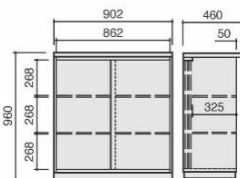

### 脇デスク

外寸: W400×D700×H700mm  
鍵付き  
NG

1~30日2,000  
その後+70

※長期レンタルも可能です。お気軽にご相談ください。

※写真は全てイメージです。レンタル商品の為、商品入れ替えにより実際の商品と型が異なることがあります。予めご了承ください。

外寸:W880×D380×H1790mm  
鍵付き  
NG

外寸:W880×D400×H880mm  
鍵付き  
NG

外寸:W880×D400×H880mm  
鍵付き  
NG

レターケース/A4

1~30日1,200  
その後+40

キャビネット/2段

A4・2段  
1~30日2,100  
その後+70

B4・2段  
1~30日2,100  
その後+70

ルーミーケース/2列・9段

A4  
1~30日3,000  
その後+100

B4  
1~30日3,300  
その後+110

外寸:W256×D330×H353mm  
AKT

A4/2段 外寸:W387×D620×H740mm  
B4/2段 外寸:W455×D620×H740mm  
鍵付き  
AKT

A4/2段 外寸:W527×D400×H880mm  
B4/2段 外寸:W595×D400×H880mm  
AKT

## ハイカウンター総扉

W900mm

外寸:W902×D460×H960mm  
鍵付き  
NG

1~30日3,500  
その後+120

W1200mm

外寸:W1202×D460×H960mm  
鍵付き  
NG

1~30日4,000  
その後+140

W1800mm