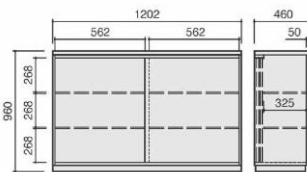

外寸:W880×D380×H1790mm  
鍵付き  
NG

外寸:W880×D400×H880mm  
鍵付き  
NG

外寸:W880×D400×H880mm  
鍵付き  
NG

レターケース/A4

1~30日1,200  
その後+40

キャビネット/2段

A4・2段  
1~30日2,100  
その後+70

B4・2段  
1~30日2,100  
その後+70

ルーミーケース/2列・9段

A4  
1~30日3,000  
その後+100

B4  
1~30日3,300  
その後+110

外寸:W256×D330×H353mm  
AKT

A4/2段 外寸:W387×D620×H740mm  
B4/2段 外寸:W455×D620×H740mm  
鍵付き  
AKT

A4/2段 外寸:W527×D400×H880mm  
B4/2段 外寸:W595×D400×H880mm  
AKT

## ハイカウンター総扉

W900mm

外寸:W902×D460×H960mm  
鍵付き  
NG

1~30日3,500  
その後+120

W1200mm

外寸:W1202×D460×H960mm  
鍵付き  
NG

1~30日4,000  
その後+140

W1800mm

外寸:W1802×D460×H960mm  
鍵付き  
NG

1~30日4,500  
その後+150

※長期レンタルも可能です。お気軽にご相談ください。

※写真は全てイメージです。レンタル商品の為、商品入れ替えにより実際の商品と型が異なることがあります。予めご了承ください。