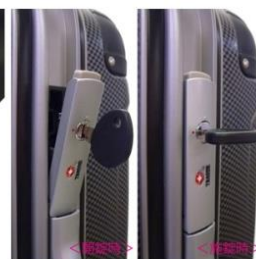

静かでなめらかな50mmの日乃本キャスターを採用。

TSA LOCK

アメリカ旅行にも安心のTSAロック対応。

～スーツケースをレンタルされるお客様へ～

※上記のスーツケースのサイズは、一般的な目安です。

お土産の量や、荷物の大きさ、持ち込む服の厚さや枚数などにより量も変更されます。

ご判断はお客様でお願い致します。

また、ケースの破損などございましたら空港のサービスカウンターにて『破損証明書』の発行をお願い致します。