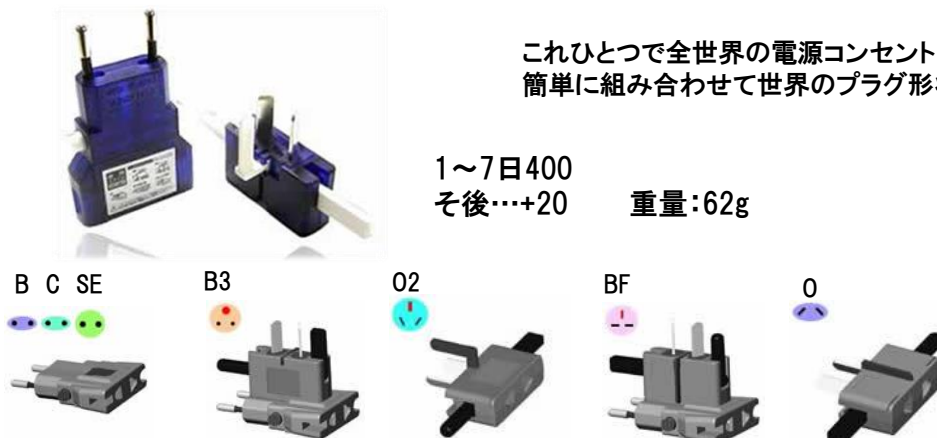

変圧器・TSAロック

※記載の金額は全て税別表記となります。予めご了承いただきますようお願い申し上げます。

世界対応変圧器 ダウンランス

1~7日600
その後...+26

本体プラグ:Aタイプ
製品寸法(mm):62Wx108Hx62D/700g
パッケージ寸法(mm):115Wx180Hx70D/750g

日本の家電製品を海外で使うための変圧器。
サーマルプロテクタ(自動復帰)内蔵の安全設計。
●電圧AC110~130Vの国で120Wまでの日本の電化製品が使えます。
●電圧AC220~240Vの国で75Wまでの日本の電化製品が使えます。

ドライヤー TESCO TD21

1~7日1,000
その後+50

1200W/約600W(Low)
エアスリット・エアダイヤル・ターボ機能
プッシュロック式
ハンズフリー形状・カラー/POSコード

世界対応プラグ ※南アフリカの一部を除く(B3L)

これひとつで全世界の電源コンセントに対応できます。
簡単に組み合わせて世界のプラグ形状に変幻自在!

1~7日400
その後...+20 重量:62g

TSAロック搭載スーツケースベルト