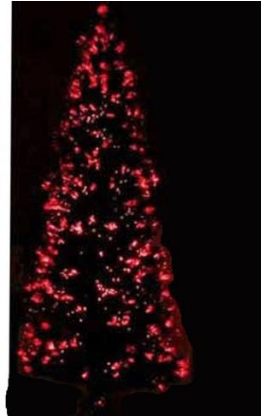

# デコレーションファイバーツリー

※記載の金額は全て税別表記となります。

プレリットツリーH1200mm(ミニライト付)  
品番:WG-2634  
カラー:グリーンホワイト

1日2,500  
2日3,125  
3日3,750  
4日4,063  
5日4,376  
6日4,689  
7日5,000

NEWファイバーツリーH1800mm  
品番:33002110409  
カラー:グリーン(点灯3パターン)