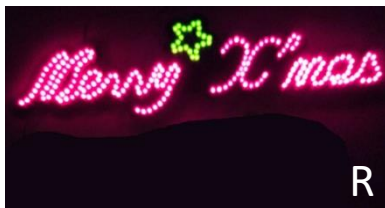

R:点滅タイプ
W610×H180×D15mm