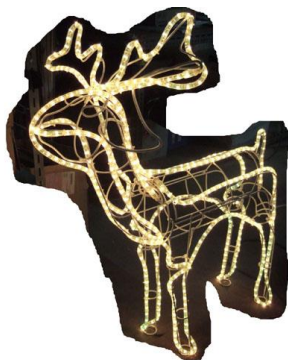

ファジーイルミネーション鹿

1日2,000
2日2,500
3日3,000
4日3,250
5日3,500
6日3,750
7日4,000

- ●サイズ:長さ105×高さ112×幅59cm
- ●素材:骨組 銅材(組立式)
- ●ビニールパイプ入電球
- ●防水加工

デコレーションライト