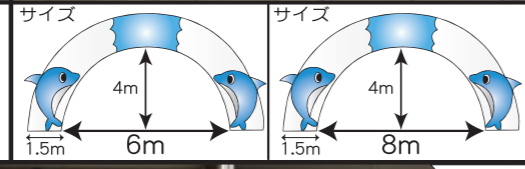

No. 6-7 紅白アーチ 内径 6m

No. 6-8 ギザギザアーチ 内径 6m

No. 6-10 本体黄色足元青 内径 6m

No. 6-9 レインボウ横模様 内径 6m

No. 6-12 6m・8mドルフィンパラダイス 内径 6m

No. 6-14 ポケグマ 内径 6m

No. 6-15 キリン児 内径 6m

No. 6-17 ドリームハウス 内径 6m